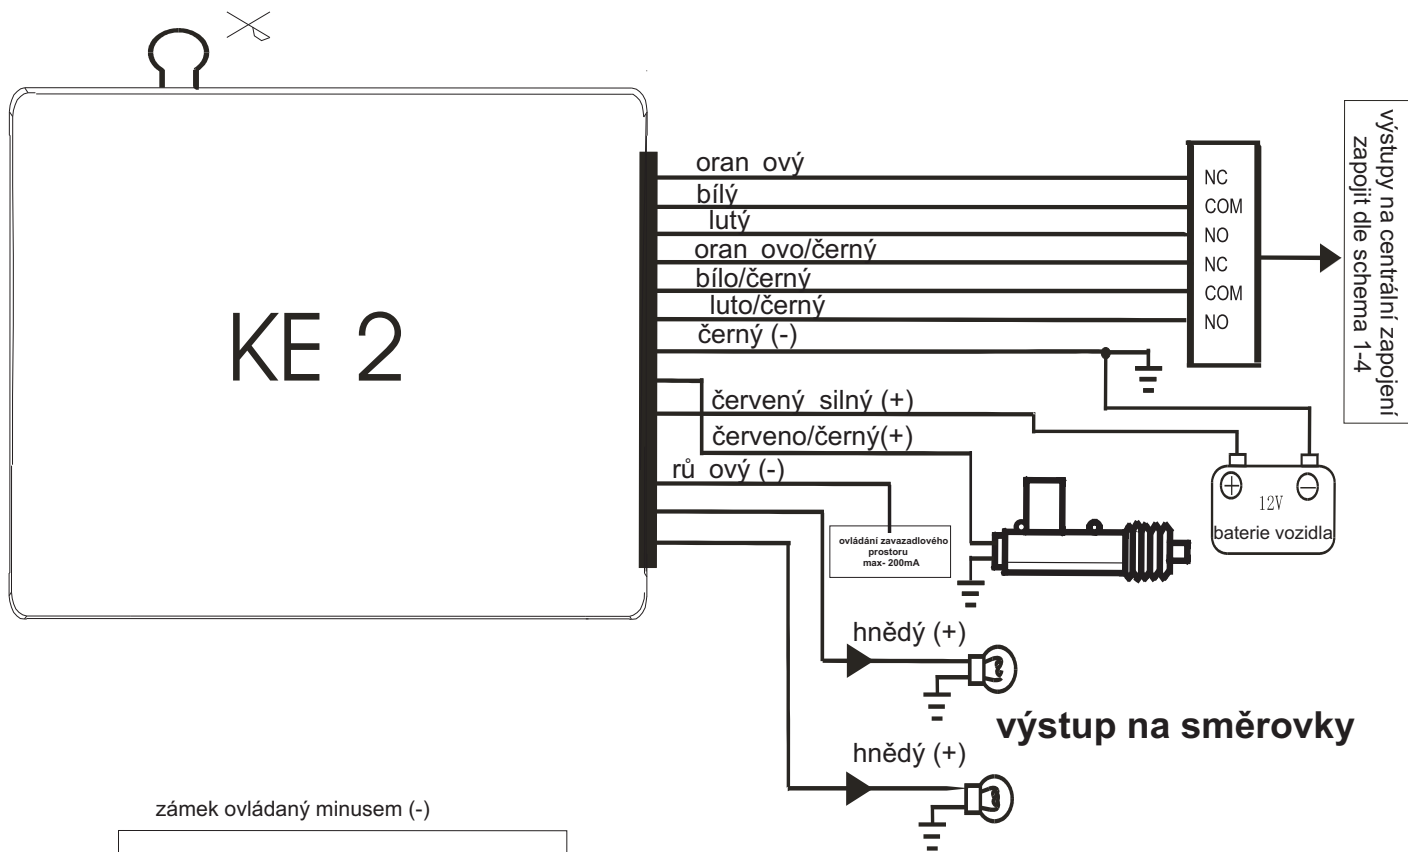

# SCHEMA DÁLKOVÉHO OVLÁDÁNÍ CENTRÁLNÍHO ZAMYKÁNÍ Ke2

Možné připojení ovládacího systému zamykání